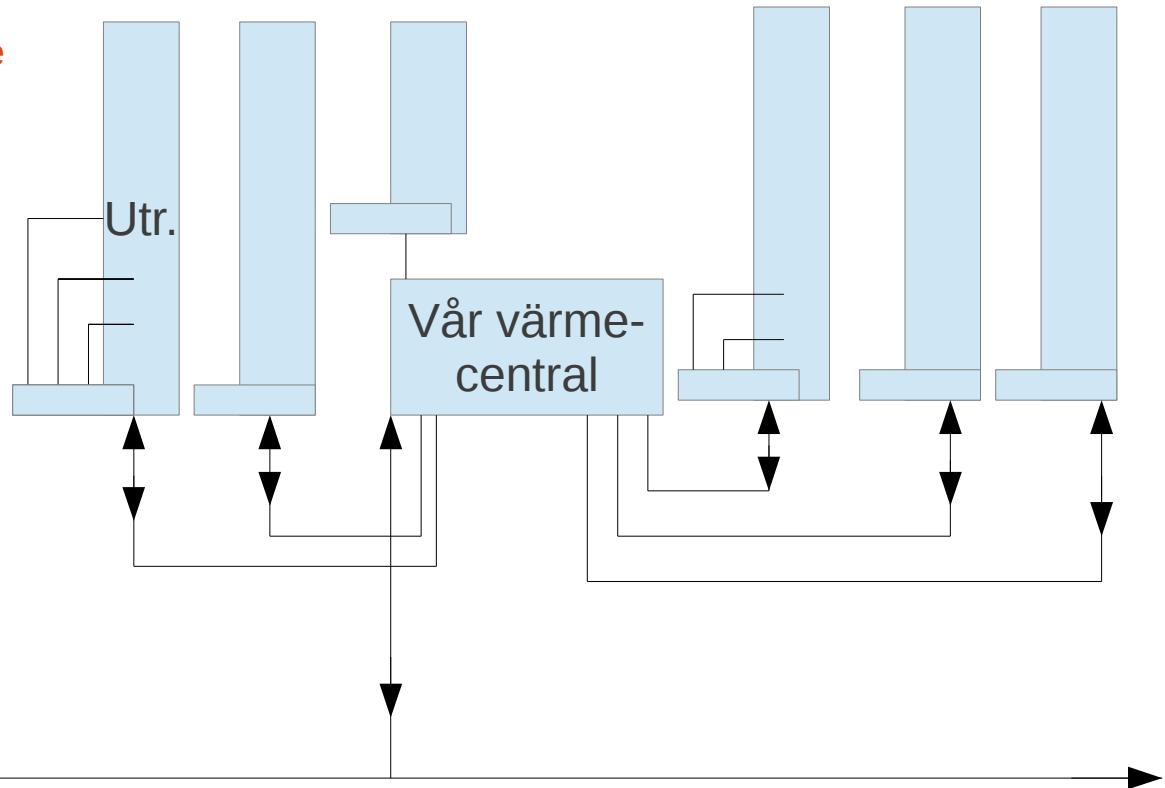

Samfällighetsföreningen Ravinen står för grävning av slang för fiberkabel och tillhandahåller uppvärmt utrymme ( vår värmecentral där slang redan är lagd och nedgrävd vid kulvertbytet)

# Fiberbredband via Stadsnät

Leverantör av bredband se länk nedan

Tex: Tele 2

Banhof

[www.qmarket.se](http://www.qmarket.se)

Fiberkabel

Fiberkabel

Utr= Utrustning lev av stadsnät  
I varje hus under trappa se sid 4

Vidare till Svanen, vrinnevihus  
Vrinnevigatan – Vikbolandet

# Hårdvara monterad under trapp

Anslutning från krypgrund  
Monterad på vägg vid tele uttag

Dessa delar levereras till alla.

Denna del äges av  
kommunen

Stadsnät

Lev gräns

Dessa delar äges av hus-  
Ägare- lev av bredb. lev